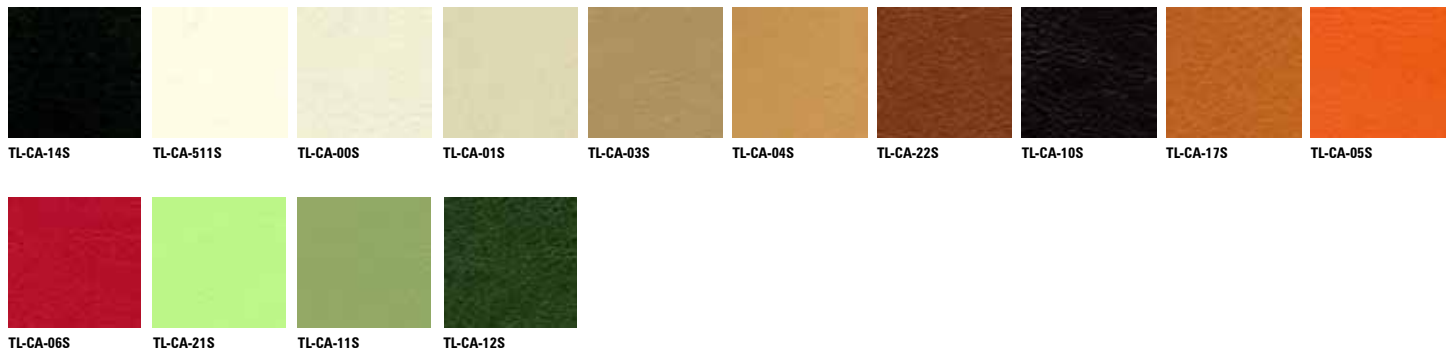

Kunstleder mit schwacher Struktur / Preisgruppe 2