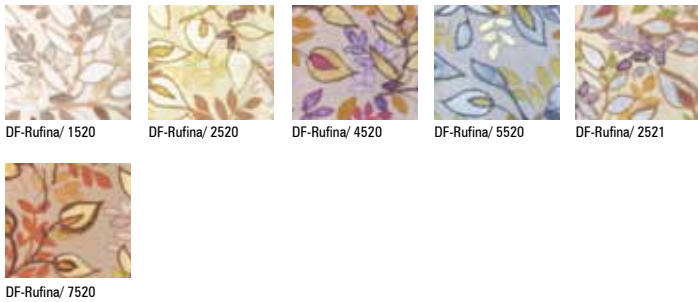

DF-RUFINA - CAT. 3 / Preisgruppe 6